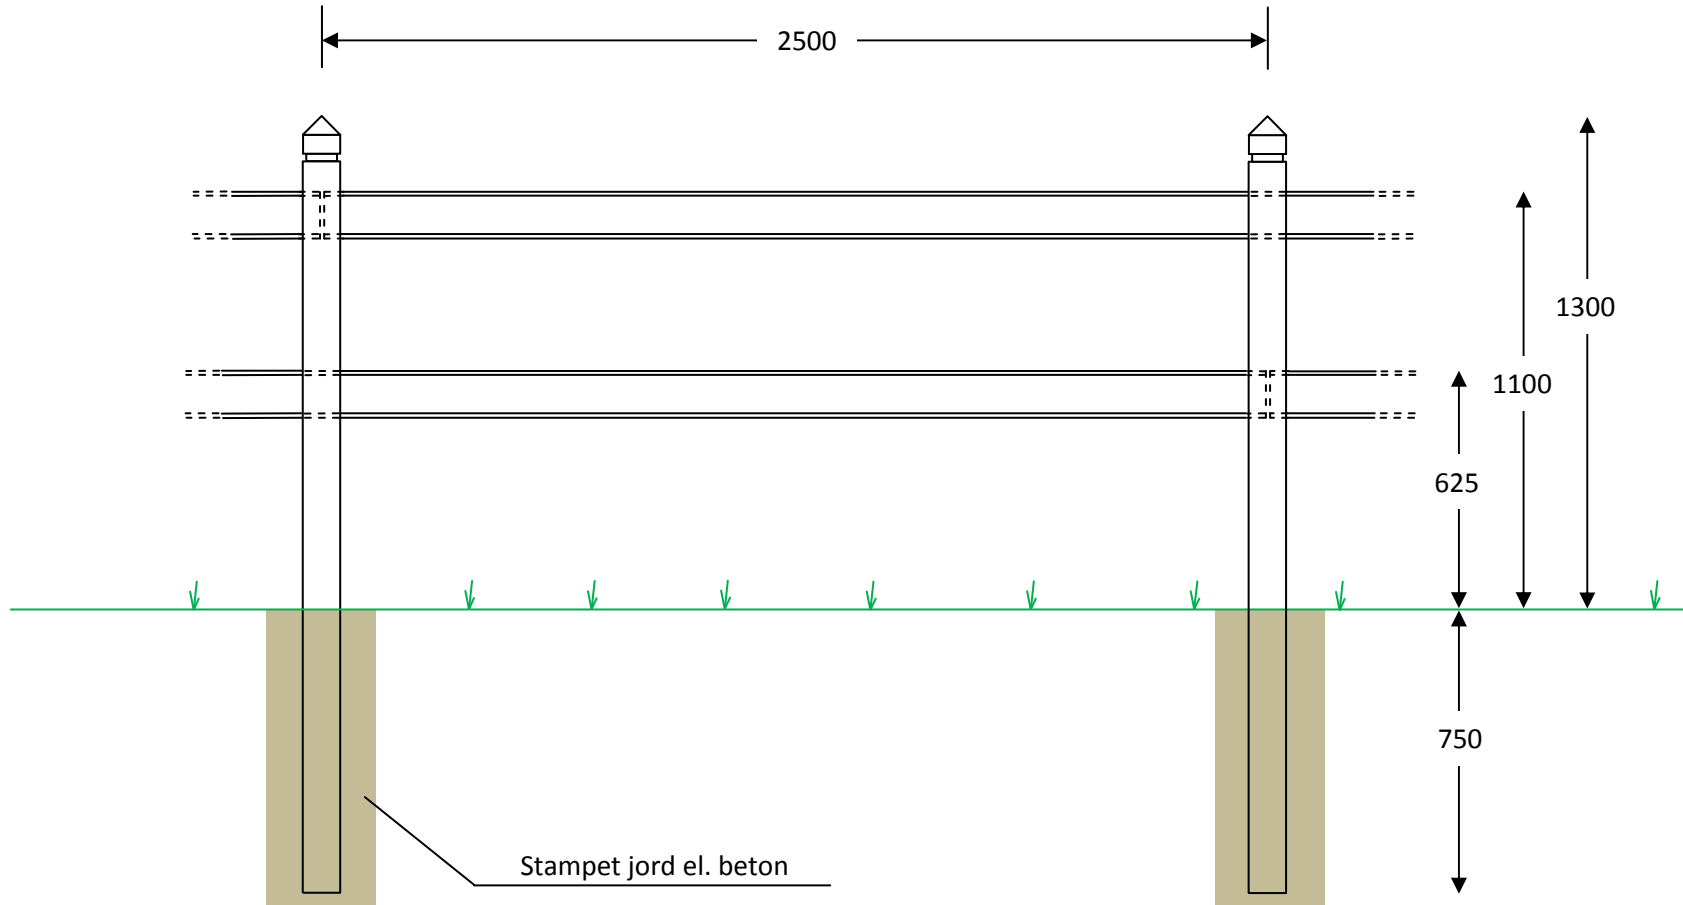

Oxford hestehegn med to lægter

Vejledende mål for montering

© Poda A/S 2013