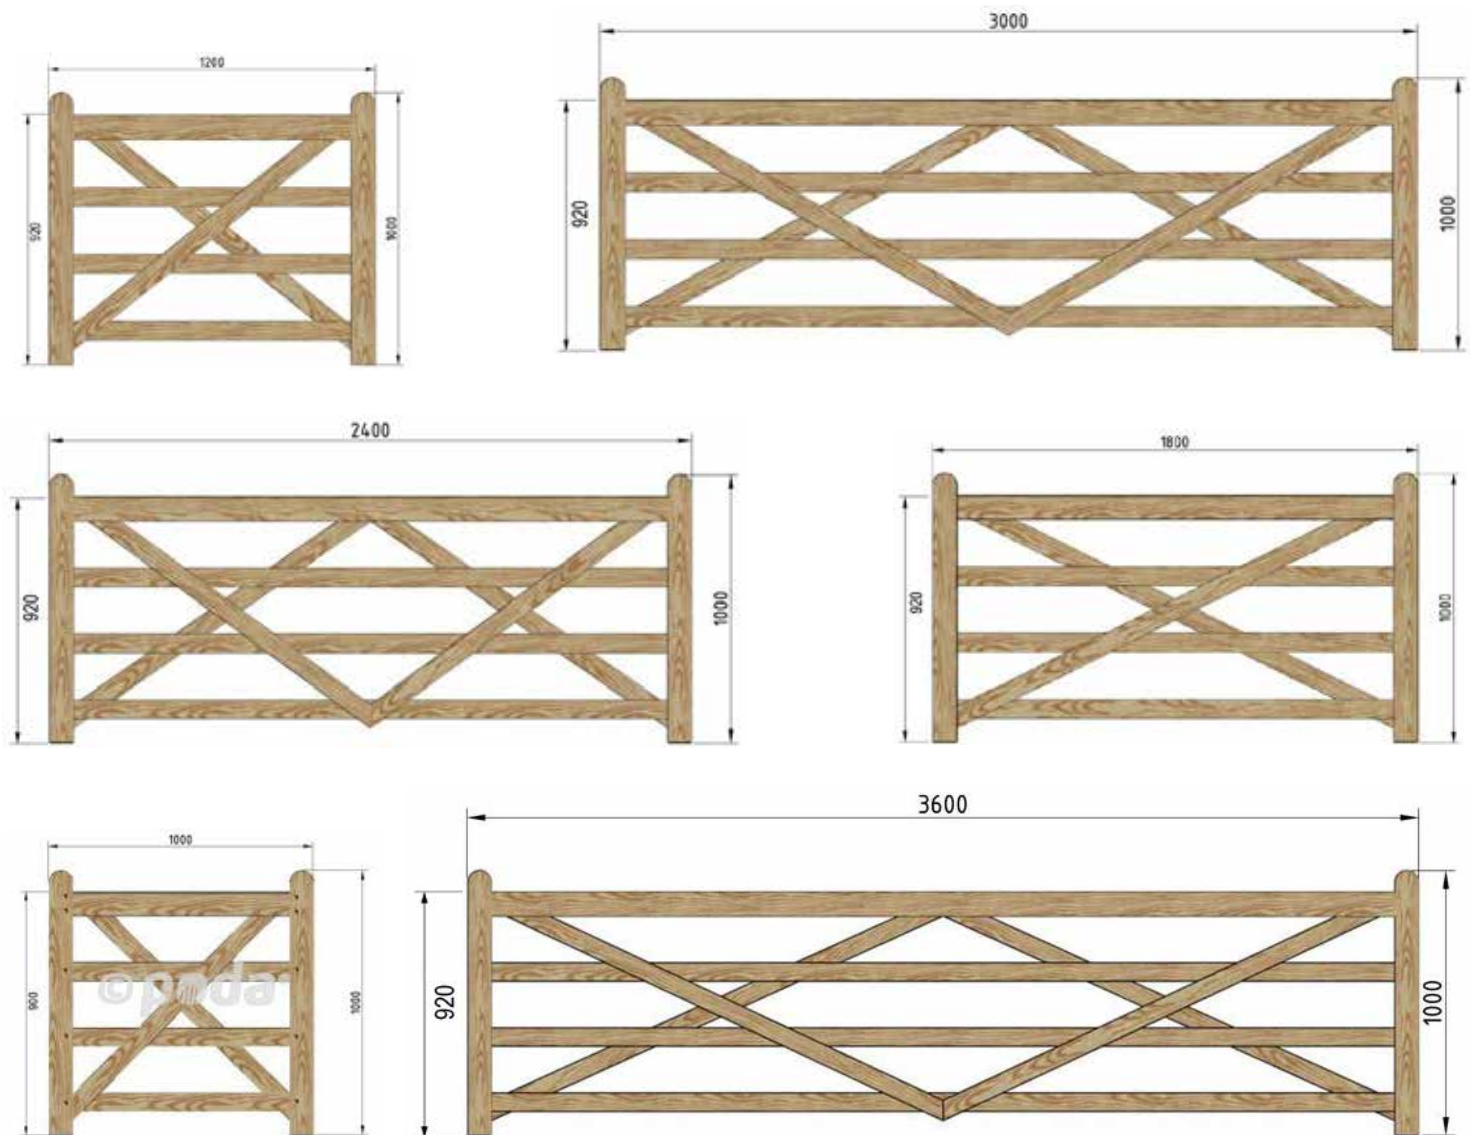

Tekniske specifikationer

Varenumre

Låger - Højde: 92 cm

- Vnr. 51105: 100cm
- Vnr. 51125: 120cm
- Vnr. 51185: 180cm
- Vnr. 51245: 240cm
- Vnr. 51305: 300cm
- Vnr. 51365: 360cm

Beslagpakker og låsebolt

- Vnr. 59025: Beslagpakke til lille enkeltlåge
  (længde op til 210 cm)
- Vnr. 59026: Beslagpakke til stor enkeltlåge
  (længde fra 210 cm)
- Vnr. 59121: Låsebolt til trælåge (ekstra)

Lågeblade fra og med 240cm regnes som "store".
Beslagpakkerne indeholder stabler og hængsler.
Lukketøj tilkøbes separat.
Låsebolt til trælåge er ekstra tilbehør.

Se også produktblad: "Beslag til trælåger"

Trykimprægnerede bærestolper

- Vnr. 314250: Ø14x250cm Poda hegnspæl
- Vnr. 590181: 15x15x250cm m/pyramidetop