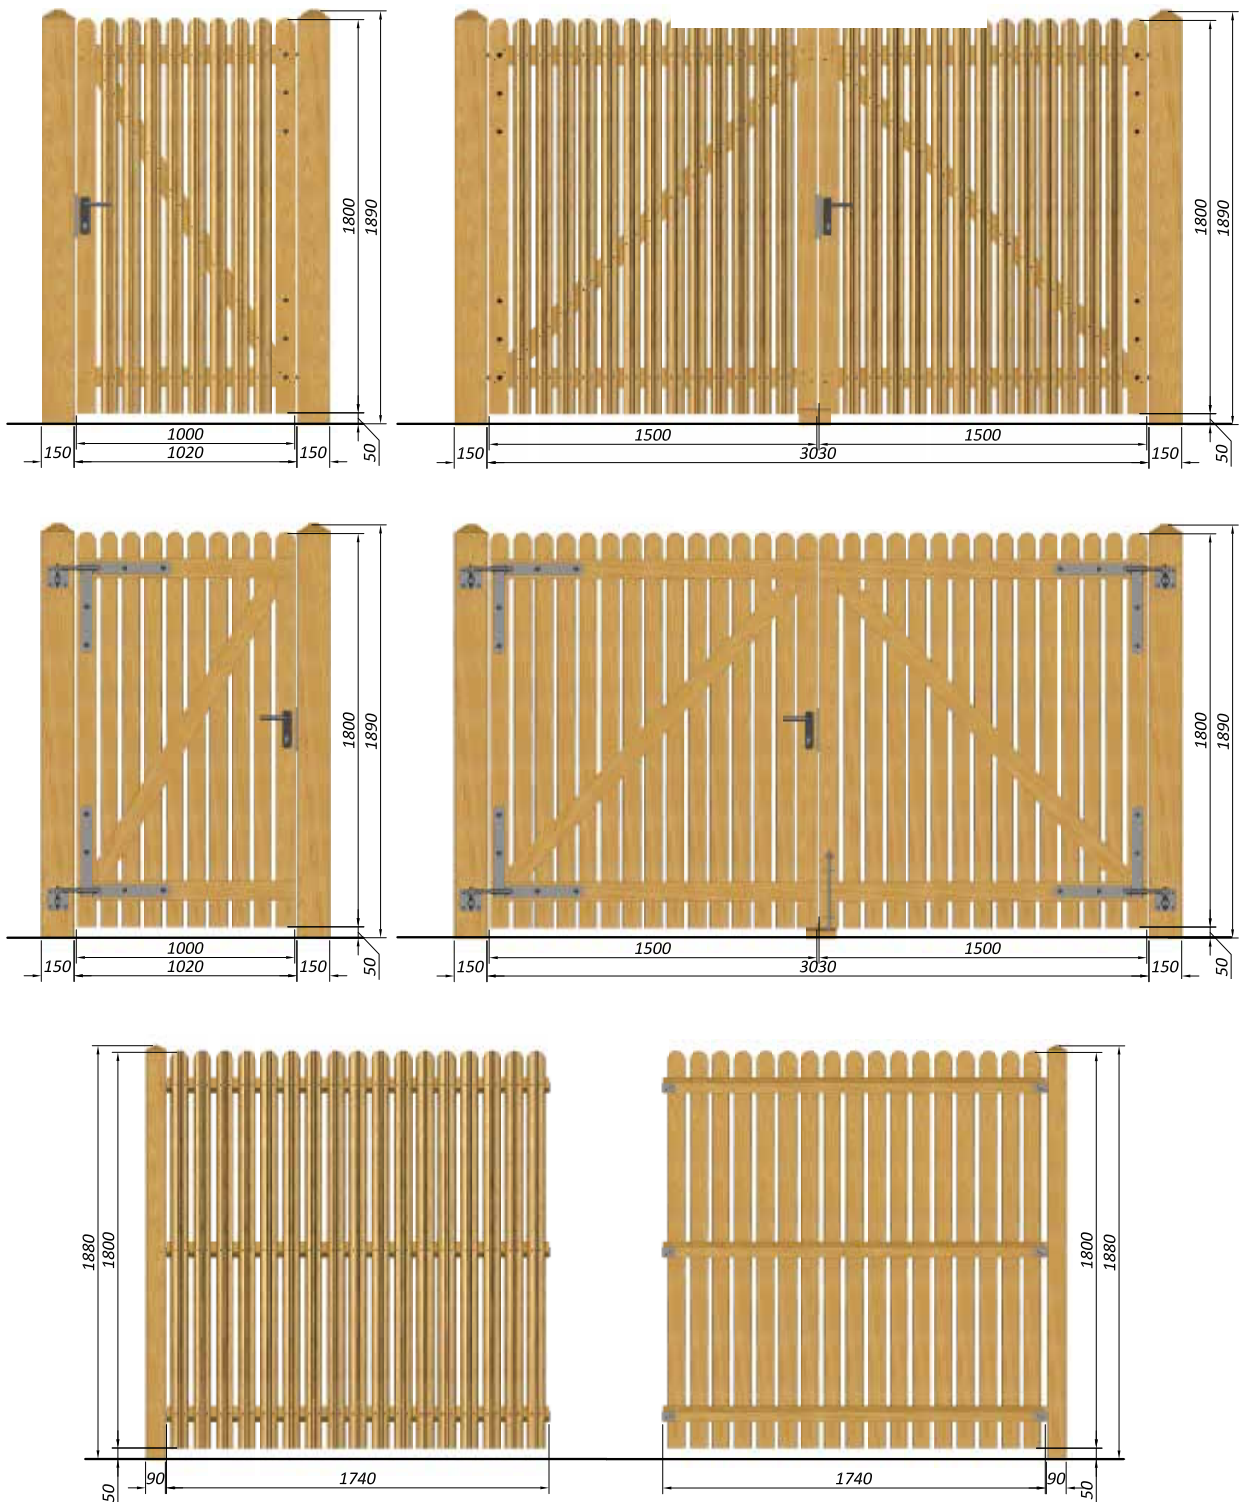

Gennemtænkt design

Terndrup stakit er fremstillet af Karpatergran i høj kvalitet, der er trykimprægneret og samlet med rustfri skrue. De lodrette brædder er runde i toppen og udført med en dekorativ profil på forsiden. Brædderne måler 80 x 25 mm og løsholterne 70 x 25 mm.

Løsholterne er høvlet med skrå over- og underside, så vand let løber af.

Justerbar port og låge

Til Terndrup stakit hører en port og en låge i matchende design. Både port og låge leveres med en robust nøglerås og Podas unikke vinkelbeslag, der kan justeres i tre dimensioner. De justerbare vinkelbeslag sikrer, at lågen ikke sætter sig, og at lågen altid kan justeres til at lukke korrekt, selvom træet "arbejder". Porten leveres endvidere med en solid, varmgalvaniseret skudrigel og skildpadder i egetræ. De tilhørende bærestolper har høvlet

overflade og måler 15 x 15 cm. Bærestolperne er endvidere forsynet med fasede kanter og en dekorativ pyramidetop.

- Elegant og dekorativt design
- Øget sikkerhed med solid, låsbar konstruktion.
- Kan låses med nøgle både inde- og udefra.
- Høj betjeningskomfort
- Kraftige, fuldt justerbare beslag
- Lang holdbarhed

Tekniske specifikationer

Varenumre

Låge

571701 Terndrup låge L100 x H180cm
590183 Bærestolpe 15 x 15 x 300cm
59036 Beslagpakke Terndrup låge
55895 Locinox låsepakke

Port

571703 Terndrup port L300 x H180cm
590183 Bærestolpe 15 x 15 x 300cm
59035 Beslagpakke Terndrup port høj
2 x 59193 Skildpadde enkelt
59194 Skildpadde dobbelt